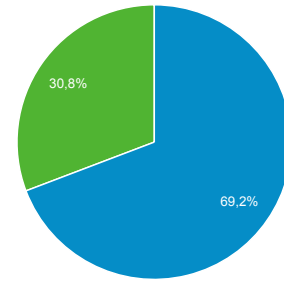

1.329

Sesiones

3.380

Número de sesiones por usuario

1,96

Número de visitas a páginas

4.031

Páginas/sesión

1,19

Duración media de la sesión

00:01:00

Porcentaje de rebote

86,54 %

New Visitor Returning Visitor

Ciudad	Usuarios	% Usuarios
1. Guadalajara	643	34,31 %
2. Zapopan	323	17,24 %
3. Washington	183	9,77 %
4. (not set)	99	5,28 %
5. Tlaquepaque	74	3,95 %
6. Morelia	53	2,83 %
7. Mexico City	50	2,67 %
8. Hacienda Santa Fe	32	1,71 %
9. San Agustin	26	1,39 %
10. Tlajomulco de Zuniga	23	1,23 %