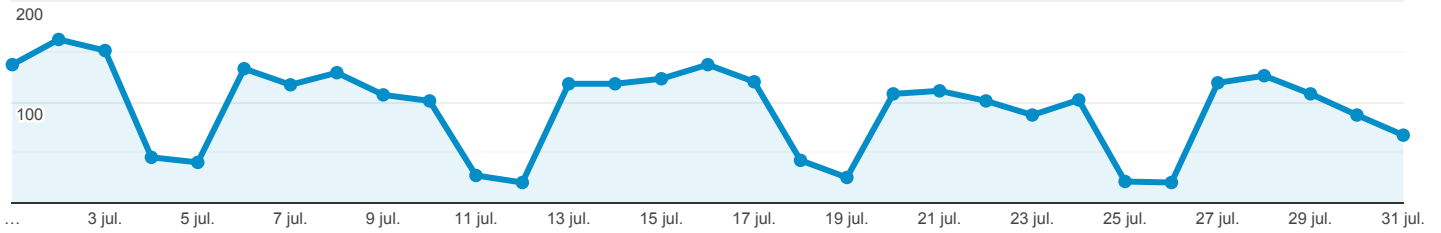

Visión general de la audiencia

1 jul. 2020 - 31 jul. 2020

Todos los usuarios
100,00 % Usuarios

Visión general

Usuarios

Usuarios

1.726

Usuarios nuevos

1.329

Sesiones

3.380

Número de sesiones por usuario

1,96

Número de visitas a páginas

4.031

Páginas/sesión